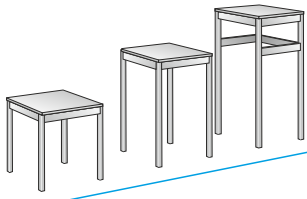

## B1 Pöytätaso

Koko: 53x53cm  
Korkeus: 50, 75 tai 105cm

Hinta: 28,50 lisähyllyllä 39,50