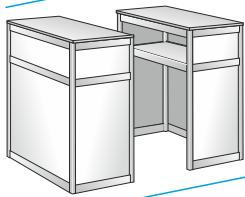

B5 Infotaso

Koko: 103x53cm
Korkeus: 105cm
Varustus: välitaso

Hinta: 66,50 lisähyllyllä 77,50