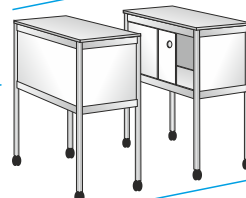

B13 TV-videotaso

Koko: 103x53cm
Korkeus: 110cm
Varustus: alapohja, liukuovet, pyörät

Hinta: 78,50