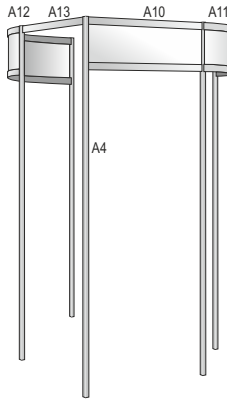

A12. Korkeus: 30cm. r=100cm. Hinta 49,00

A13 Vaakapalkki

Korkeus: 5cm. Hinta 12,00/m