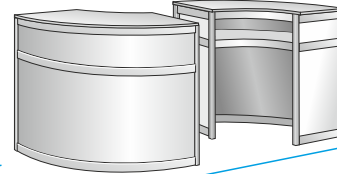

B20 Kaari-infotaso

Koko: ø203cm, 1/4 ympyrä
Korkeus: 105cm
Varustus: välitaso

Hinta: 102,00