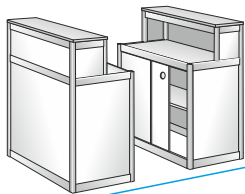

B7 Infotaso

Koko: 103x53cm
Korkeus: 105cm
Varustus: välitaso, hylly, liukuovet

Hinta: 89,00