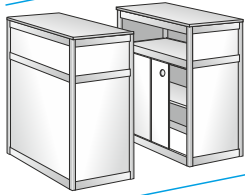

B6 Infotaso

Koko: 103x53cm
Korkeus: 105cm
Varustus: välitaso, liukuovet

Hinta: 83,50