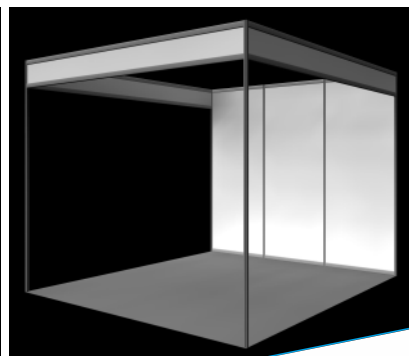

Osastotyytit

C Päätösasto