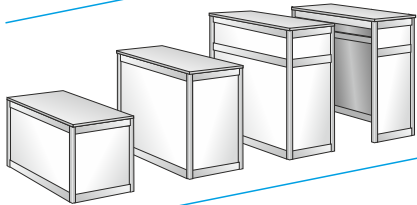

## B1 Pöytätaso

Koko: 53x53cm  
Korkeus: 50, 75 tai 105cm

Hinta: 28,50 lisähyllyllä 39,50

## B2 Pöytätaso

Koko: 103x53cm  
Korkeus: 50, 75 tai 105cm

Hinta: 31,50 lisähyllyllä 42,50

## B3 Tuotetaso

Koko: 53x53cm  
Korkeus: 50, 75 tai 105cm

Hinta: 49,00 lisähyllyllä 60,00