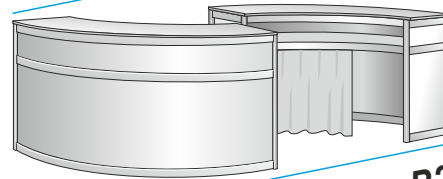

B21 Kaari-infotaso

Koko: ø303cm, 1/4 ympyrä
Korkeus: 105cm
Varustus: välitaso, suojaverho

Hinta: 154,00