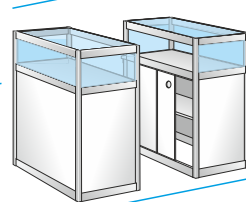

B14 Vitriinitaso

Koko: 103x53cm
Korkeus: 105cm
Varustus: kaksi yläsivut lasia, välipohja, liukuovet

Hinta: 97,00