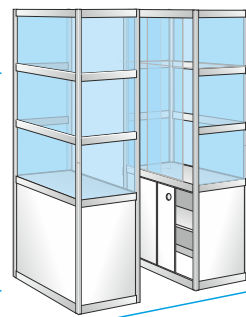

## B14 Vitriinitaso

Koko: 103x53cm  
Korkeus: 105cm  
Varustus: kaksi yläsivut lasia, välipohja, liukuovet

Hinta: 97,00