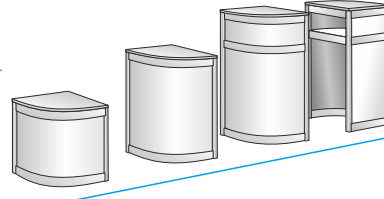

## B8 Säilytyskaappi

Koko: 103x53cm  
Korkeus: 75cm  
Varustus: hylly, liukuovet

Hinta: 64,50

## B11 Päätykulmataso

Koko: 53x53cm  
Korkeus: 50,75 tai 105cm

Hinta: 62,00