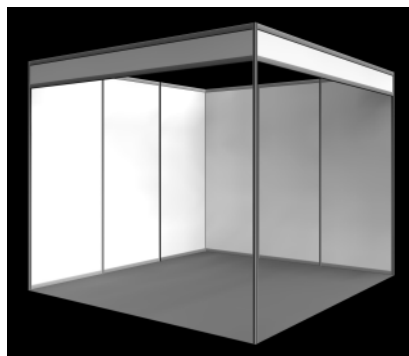

Osastotyytit

B Kulmaosasto

C Päätösasto