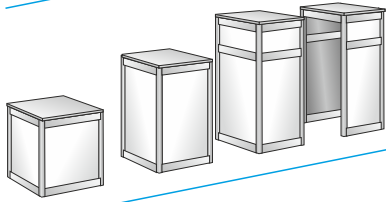

## B1 Pöytätaso

Koko: 53x53cm  
Korkeus: 50, 75 tai 105cm

Hinta: 28,50 lisähyllyllä 39,50

## B2 Pöytätaso

Koko: 103x53cm  
Korkeus: 50, 75 tai 105cm

Hinta: 31,50 lisähyllyllä 42,50