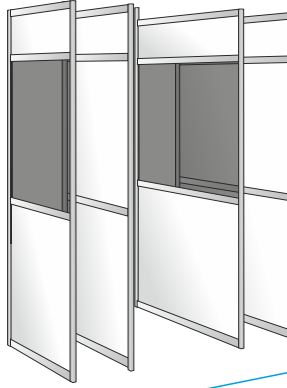

A5/16

Leveys: 160cm
Korkeus: 200 tai 250cm

Hinta: 77,50
keskiosa tummennettu akryyllilevy 135,50