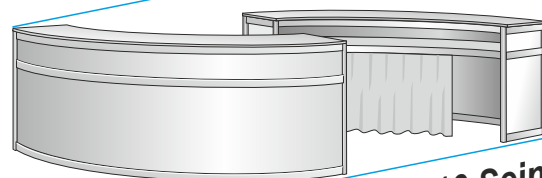

## B20 Kaari-infotaso

Koko: ø203cm, 1/4 ympyrä  
Korkeus: 105cm  
Varustus: välitaso

Hinta: 102,00

## B21 Kaari-infotaso

Koko: ø303cm, 1/4 ympyrä  
Korkeus: 105cm  
Varustus: välitaso, suojaverho

Hinta: 154,00