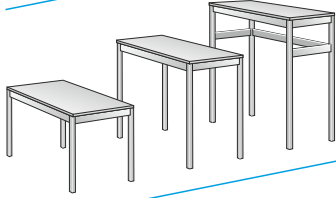

## B1 Pöytätaso

Koko: 53x53cm  
Korkeus: 50, 75 tai 105cm

Hinta: 28,50 lisähyllyllä 39,50