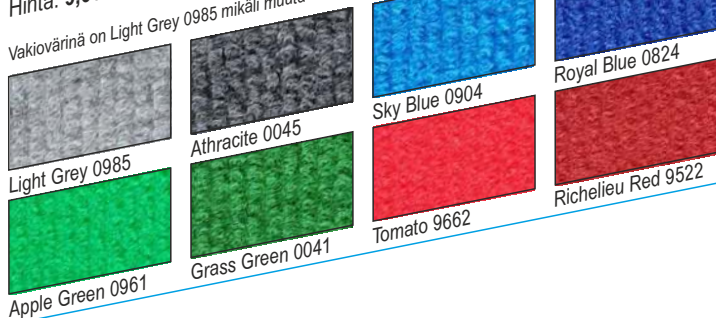

## A15 Huopamatto, vakiovärit

Hinta: 9,90/m<sup>2</sup>. Suojamuovi 1,30/m<sup>2</sup>

Vakiovärinä on Light Grey 0985 mikäli muuta ei ole sovittuna.

Huom!  
Oheiset värit suuntaa antavia.  
Pyydä tarjous isommista määristä.  
Hintoihin sisältyy asennus.