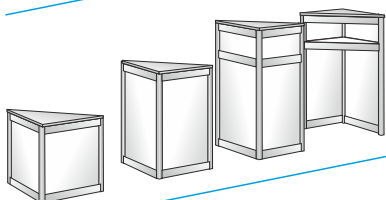

B11 Päätykulmataso

Koko: 53x53cm
Korkeus: 50,75 tai 105cm

Hinta: 62,00