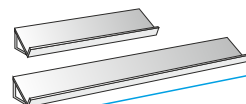

B17 Esitehylly

Koko: 103x30cm (203x30cm)
Varustus: hyllykannattimet
Hinta: 38,50 (69,50)

maiseri