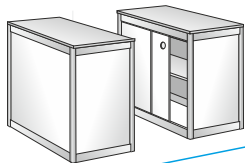

B8 Säilytyskaappi

Koko: 103x53cm
Korkeus: 75cm
Varustus: hylly, liukuovet

Hinta: 64,50