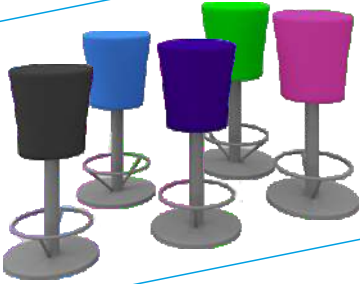

TUOLIT, PÖYDÄT

C17 Tuoli

Useita malleja

Hinta: 12,00

C18 Neuvottelutuoli

Useita malleja

Hinta: 21,00

C19 Baarituoli

Musta keinonahka/kromi

Hinta: 31,50

C19/MX Baarituoli

Musta, valkoinen, magenta, sininen,
tumman sininen, vihreä

Hinta: 42,00

C19/d Baarituoli

Useita malleja

Hinta: 42,00

*3D-kuvat saattavat hieman poiketa
fyysisestä tuotteesta väritään tai mallitään

Huom! kaikkia malleja saatavissa vain rajoitettu määrä

C20 Pöytä pyöreä

Korkeus 75cm
Kansi ø 60, 80 tai 100cm
Kansi valkoinen

Hinta: 32,00

C25 Baaripöytä

Korkeus 110cm
Kansi ø 60 tai 80cm
Kansi valkoinen tai lisätilauksesta
maalattuna haluttuun väriin

Hinta: 36,00

C26 Arpabaaripöytä

Korkeus 110cm, ø 60cm
Kansi valkoinen
Arpa-aukko kannessa.
Lisätilauksesta teipattavissa.

Hinta: 45,00

C27 Taittojalkapöytä

Korkeus 75cm
120x70cm
Kansi valkoinen

Hinta: 31,00

C28 Taittojalkapöytä

Korkeus 75cm
180x70cm
Kansi valkoinen

Hinta: 40,00

maiseri